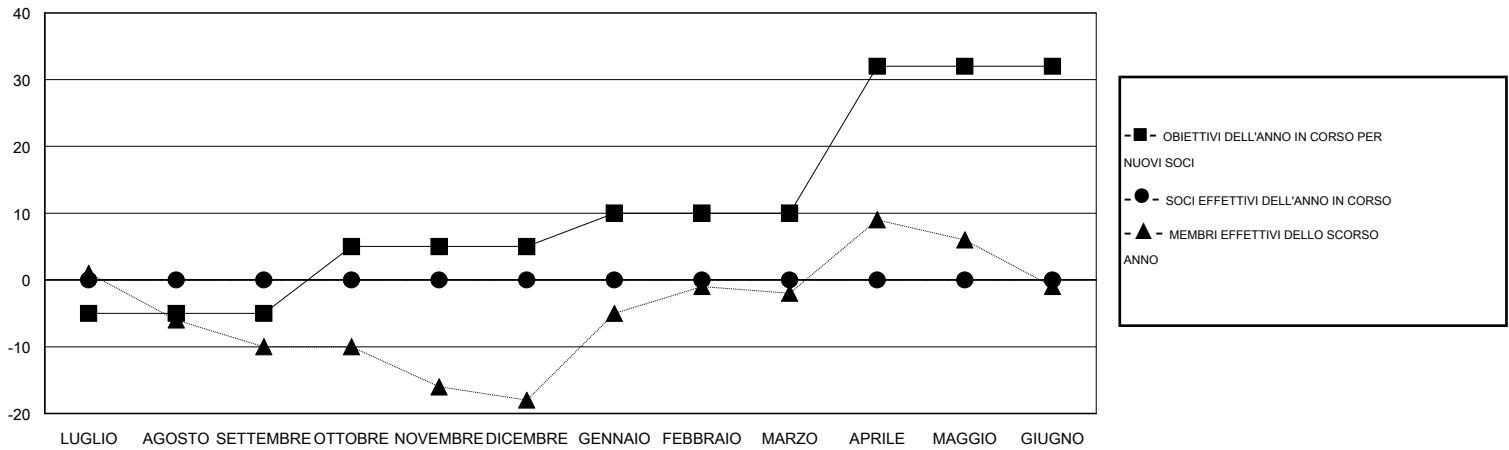

# MONTHLY MEMBERSHIP PROGRESS REPORT

District 108IB3

Results as of: 6/30/2016

GMT: Elena Appiani

SEDE ITALY

GMT AREA COSTITUZIONALE 4

Club					Soci				
RISULTATI PER 2016-2017					RISULTATI PER 2016-2017				
TRIMESTRE	OBIETTIVO PER NUOVI CLUB	NUOVI CLUB	CLUB CANCELLATI	CRESCITA/PERDITA NETTA	TRIMESTRE	OBIETTIVO PER NUOVI SOCI	SOCI FONDATAORI E NUOVI	SOCI DIMISSIONARI	CRESCITA/PERDITA NETTA
LUGLIO/AGOSTO/SETTEMBRE	0	0	0	0	LUGLIO/AGOSTO/SETTEMBRE	-5	0	0	0
OTTOBRE/NOVEMBRE/DICEMBRE	0	0	0	0	OTTOBRE/NOVEMBRE/DICEMBRE	10	0	0	0
GENNAIO/FEBBRAIO/MARZO	0	0	0	0	GENNAIO/FEBBRAIO/MARZO	5	0	0	0
APRILE/MAGGIO/GIUGNO	1	0	0	0	APRILE/MAGGIO/GIUGNO	22	0	0	0

CUMULATIVO DEGLI OBIETTIVI E NUOVI CLUB EFFETTIVI

CUMULATIVO DEGLI OBIETTIVI E SOCI EFFETTIVI

CLUB CANCELLATI: 0	0 CLUBS OF 0 HA/HANNO AGGIUNTO 1 O PIU' SOCI NUOVI	<u>DISTRIBUZIONE DEL SESSO</u>	
		UOMO	0 (100.00%)
		DONNA	0 (100.00%)
<u>SOCI DIMESSI</u>			
DEFUNTI	0	SOCI DI NUCLEI FAMILIARI	0
CLUB CANCELLATO	0	CAPOFAMIGLIA	0
ALTRO	0	NON CAPOFAMIGLIA	0
TOTALE	0		