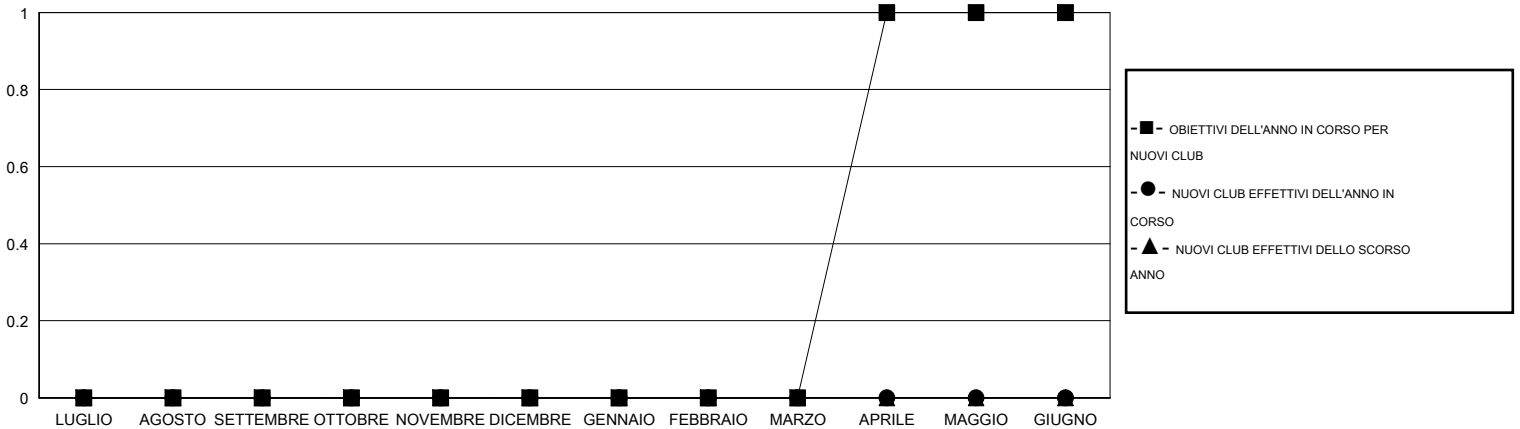

# MONTHLY MEMBERSHIP PROGRESS REPORT

District 108IB3

Results as of: 6/30/2016

GMT: Elena Appiani

SEDE ITALY

GMT AREA COSTITUZIONALE 4

Club					Soci				
RISULTATI PER 2016-2017					RISULTATI PER 2016-2017				
TRIMESTRE	OBIETTIVO PER NUOVI CLUB	NUOVI CLUB	CLUB CANCELLATI	CRESCITA/PERDITA NETTA	TRIMESTRE	OBIETTIVO PER NUOVI SOCI	SOCI FONDATAORI E NUOVI	SOCI DIMISSIONARI	CRESCITA/PERDITA NETTA
LUGLIO/AGOSTO/SETTEMBRE	0	0	0	0	LUGLIO/AGOSTO/SETTEMBRE	-5	0	0	0
OTTOBRE/NOVEMBRE/DICEMBRE	0	0	0	0	OTTOBRE/NOVEMBRE/DICEMBRE	10	0	0	0
GENNAIO/FEBBRAIO/MARZO	0	0	0	0	GENNAIO/FEBBRAIO/MARZO	5	0	0	0
APRILE/MAGGIO/GIUGNO	1	0	0	0	APRILE/MAGGIO/GIUGNO	22	0	0	0

CUMULATIVO DEGLI OBIETTIVI E NUOVI CLUB EFFETTIVI

CUMULATIVO DEGLI OBIETTIVI E SOCI EFFETTIVI

CLUB CANCELLATI: 0	0 CLUBS OF 0 HA/HANNO AGGIUNTO 1 O PIU' SOCI NUOVI	<u>DISTRIBUZIONE DEL SESSO</u>	
		UOMO	0 (100.00%)
		DONNA	0 (100.00%)
<u>SOCI DIMESSI</u>			
DEFUNTI	0	SOCI DI NUCLEI FAMILIARI	0
CLUB CANCELLATO	0	CAPOFAMIGLIA	0
ALTRO	0	NON CAPOFAMIGLIA	0
TOTALE	0		